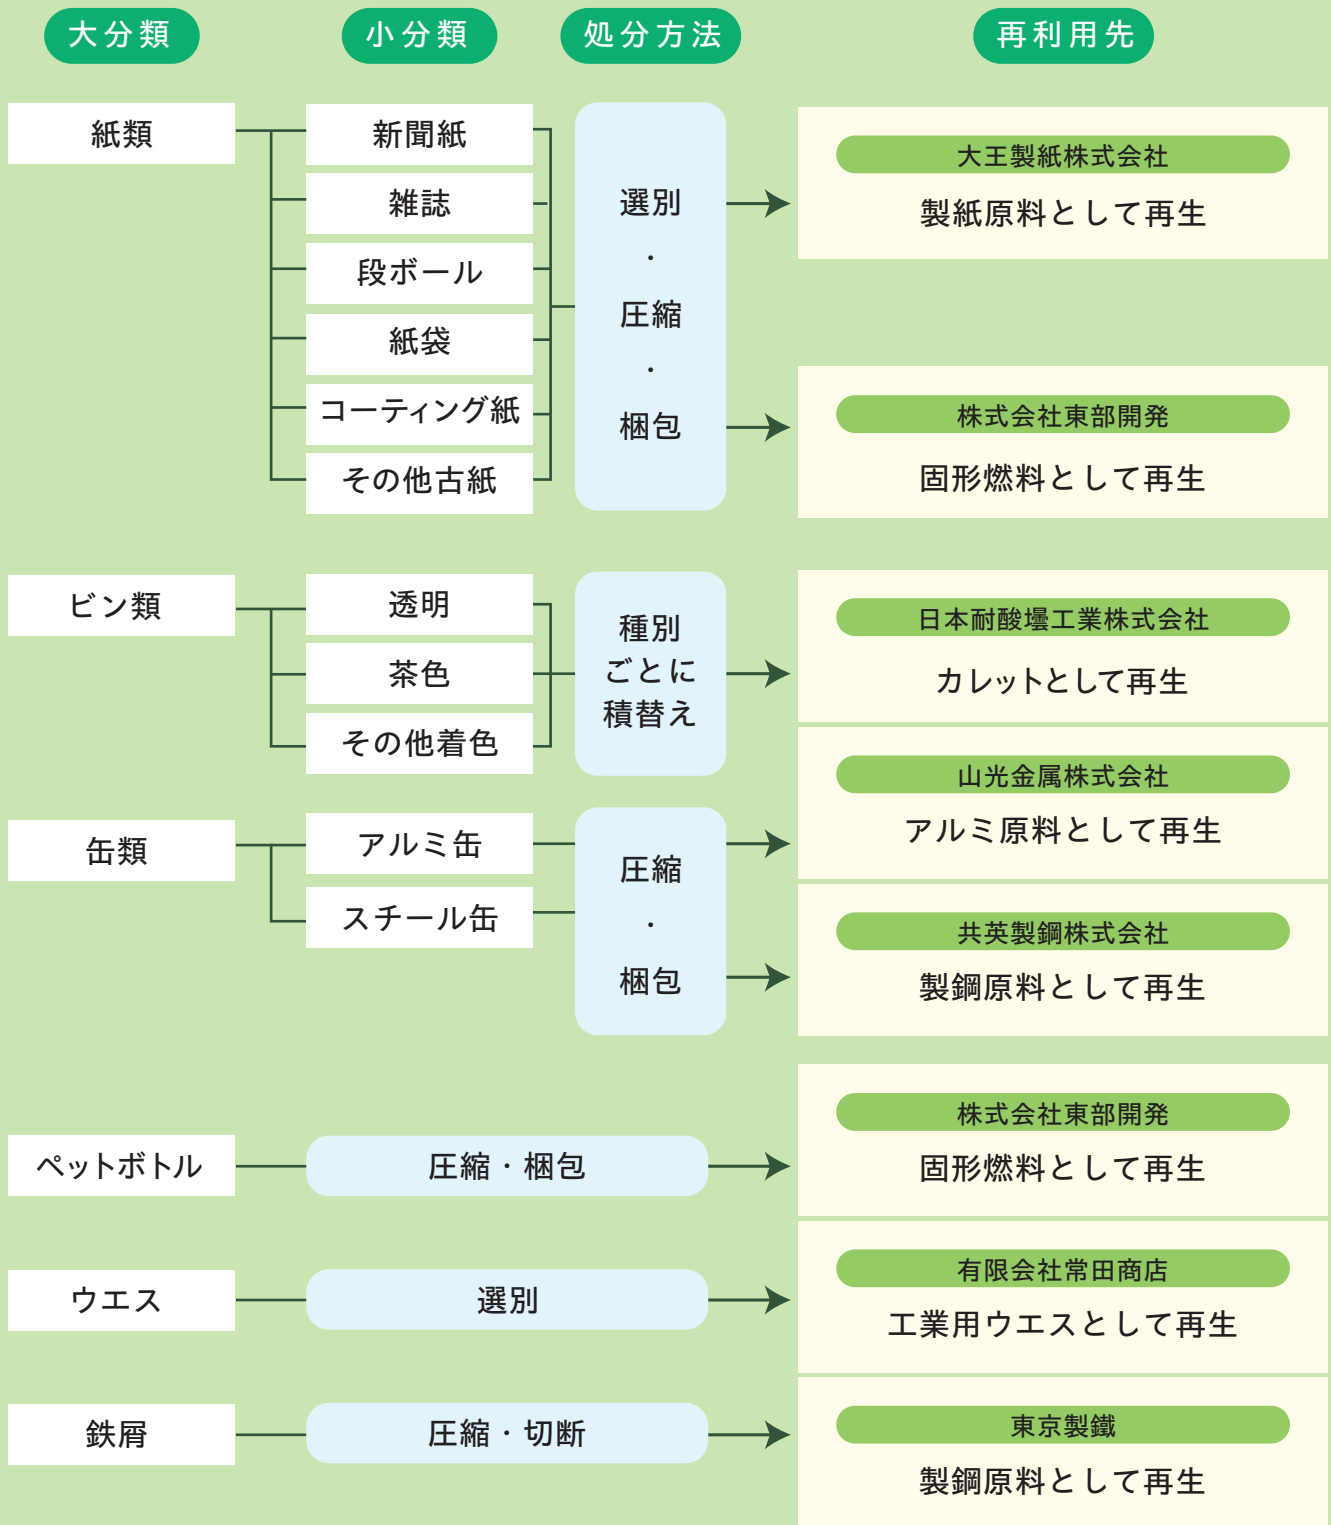

## ● 再資源化処理フロー

処分場所は早雲商事工場内とする。